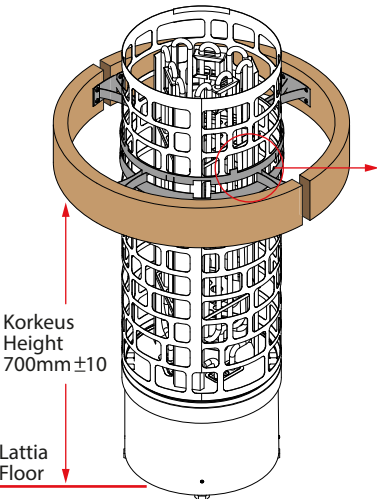

VÄÄNÄ LUKITSIMET TÄMÄN
KEHÄN YMPÄRILLE
BEND LOCKS AROUND THIS RIM

BEND THE LOCKS
KÄÄNNÄ LUKITSIMET

Puiset suojakaiteet saatavana
haapana (A) ja tuijana (D).

Huom: Wooden guard rails are available in
Aspen (A) and Cedar (D).

MALLI MODEL	SUOJAKAITEEN KOKO GUARD RAIL SIZE		ARIES KIUKAAT ARIES HEATERS	
	HALKAIKSIJA DIAMETER (mm)			
ARI-GUARD-W3-D	560		ARI3-45NB	ARI3-45NS
			ARI3-60NB	ARI3-60NS
			ARI3-75NB	ARI3-75NS
			ARI3-90NB	ARI3-90NS
ARI-GUARD-W6-D	700		ARI6-90NB	ARI6-90NS
			ARI6-105NS	
			ARI6-120NS	
			ARI6-150NS	
			ARI6-180NS	