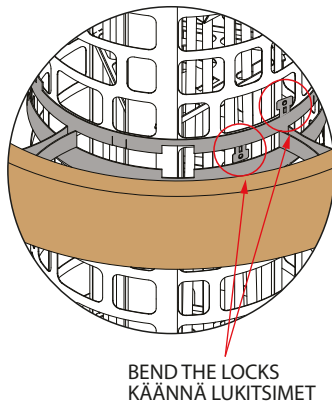

VÄÄNÄ LUKITSIMET TÄMÄN
KEHÄN YMPÄRILLE
BEND LOCKS AROUND THIS RIM

BEND THE LOCKS
KÄÄNNÄ LUKITSIMET

Puiset suojakaiteet saatavana
haapana (A) ja tuijana (D).

Huom: Wooden guard rails are available in
Aspen (A) and Cedar (D).

MALLI MODEL	SUOJAKAITEEN KOKO GUARD RAIL SIZE		ARIES KIUKAAT ARIES HEATERS	
	HALKAIKSIJA DIAMETER (mm)			
ARI-GUARD-W3-D	560		ARI3-45NB	ARI3-45NS
			ARI3-60NB	ARI3-60NS
			ARI3-75NB	ARI3-75NS
			ARI3-90NB	ARI3-90NS
ARI-GUARD-W6-D	700		ARI6-90NB	ARI6-90NS
			ARI6-105NS	
			ARI6-120NS	
			ARI6-150NS	
			ARI6-180NS	