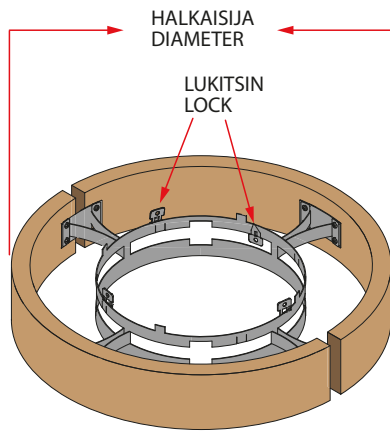

VÄÄNÄ LUKITSIMET TÄMÄN
KEHÄN YMPÄRILLE
BEND LOCKS AROUND THIS RIM

BEND THE LOCKS
KÄÄNNÄ LUKITSIMET

Puiset suojakaiteet saatavana
haapana (A) ja tuijana (D).

Huom: Wooden guard rails are available in
Aspen (A) and Cedar (D).

MALLI MODEL	SUOJAKAITEEN KOKO GUARD RAIL SIZE		ARIES KIUKAAT ARIES HEATERS	
	HALKAIKSIJA DIAMETER (mm)			
ARI-GUARD-W3-D	560		ARI3-45NB	ARI3-45NS
			ARI3-60NB	ARI3-60NS
			ARI3-75NB	ARI3-75NS
			ARI3-90NB	ARI3-90NS
ARI-GUARD-W6-D	700		ARI6-90NB	ARI6-90NS
			ARI6-105NS	
			ARI6-120NS	
			ARI6-150NS	
			ARI6-180NS	